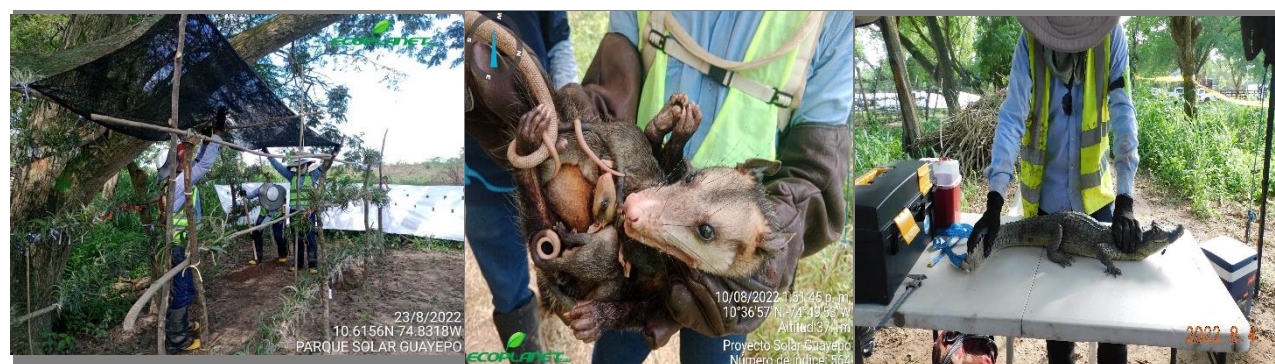

Resolvemos tus
PQRS

- Preguntas
- Quejas
- Reclamos
- Solicitudes

3182854049
Oficina de Atención a la Comunidad
DE LUNES A VIERNES: 8:00 am - 5:00 pm
Diagonal 2 #3 – 14 Corregimiento El Martillo, Vía Principal Martillo – Sabanalarga

CREAMOS VALOR CON EQUIDAD SOCIAL
TODAS LAS COMUNIDADES SON IMPORTANTES PARA NUESTRO PROYECTO